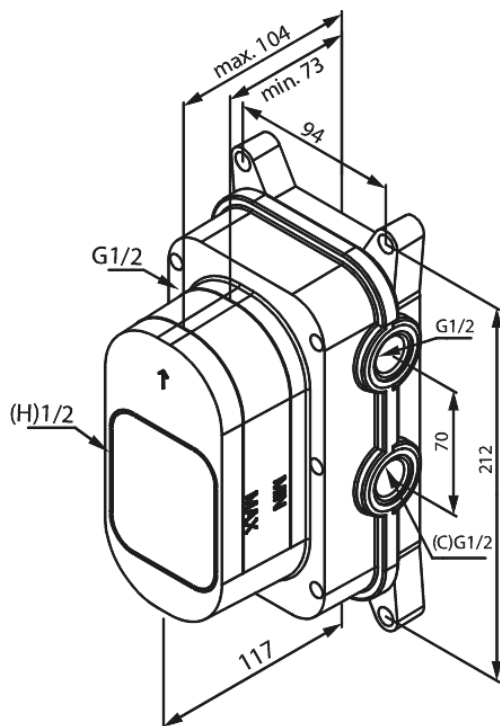

Süvistatud

SÜVISTATUD TERMOSTAATSEGISTI 2 VÄLJUNDIT

Tootekood 570340000
Viimistlus Kroom
Seeria Süvistatud

EAN Nr.: 5708516834601

Standardomadused:

Check valves
Build-in depth (min. 73mm - max. 104mm)
Ceramic Parts